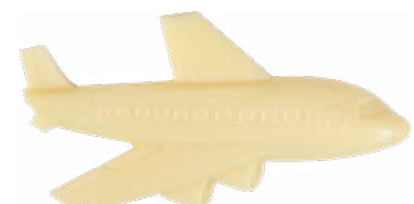

## CZEKOLADOWY SAMOŁOT CHOCOLATE AIRPLANE

- czekoladowy samolot 9 g  
chocolate airplane 9 g
- czekolada mleczna, deserowa lub biała  
milk, dark or white chocolate
- folia albo folia eco w 100% biodegradowalna  
foil or 100% biodegradable foil
- flexodruk  
flexo printing

115 x 45   2 000   125   8

SMAKI CZEKOLADEK  
FLAVOURS

Czekolada mleczna  
Milk chocolate

Czekolada deserowa  
Dark chocolate

Czekolada biała  
White chocolate

0176

**CZEKOLADOWA RÓŻOWA WSTAŻKA**  
**CHOCOLATE PINK RIBBON**