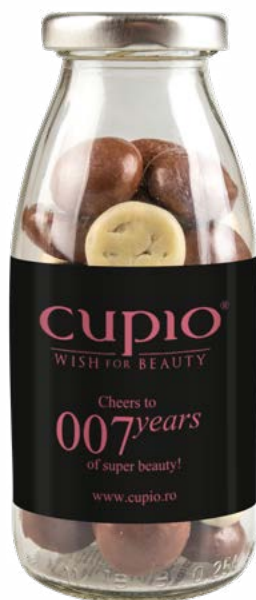

**NEW!**

**0147**

**BUTELKA SEZAMKOWA  
SESAME BOTTLE**

sezamki 90 g  
sesame seed candy 90 g

digital  
digital printing

Ø 60, h 135    200    36    6

**GIFTS**  
MULTI YEAR  
2017

**0532**

**BUTELKA CHOCO COOKIES  
CHOCO COOKIES BOTTLE**

ciasteczka korzenne w białej, mlecznej i deserowej czekoladzie 110 g  
mini cookies in milk, white and dessert chocolate 110 g

digital  
digital printing